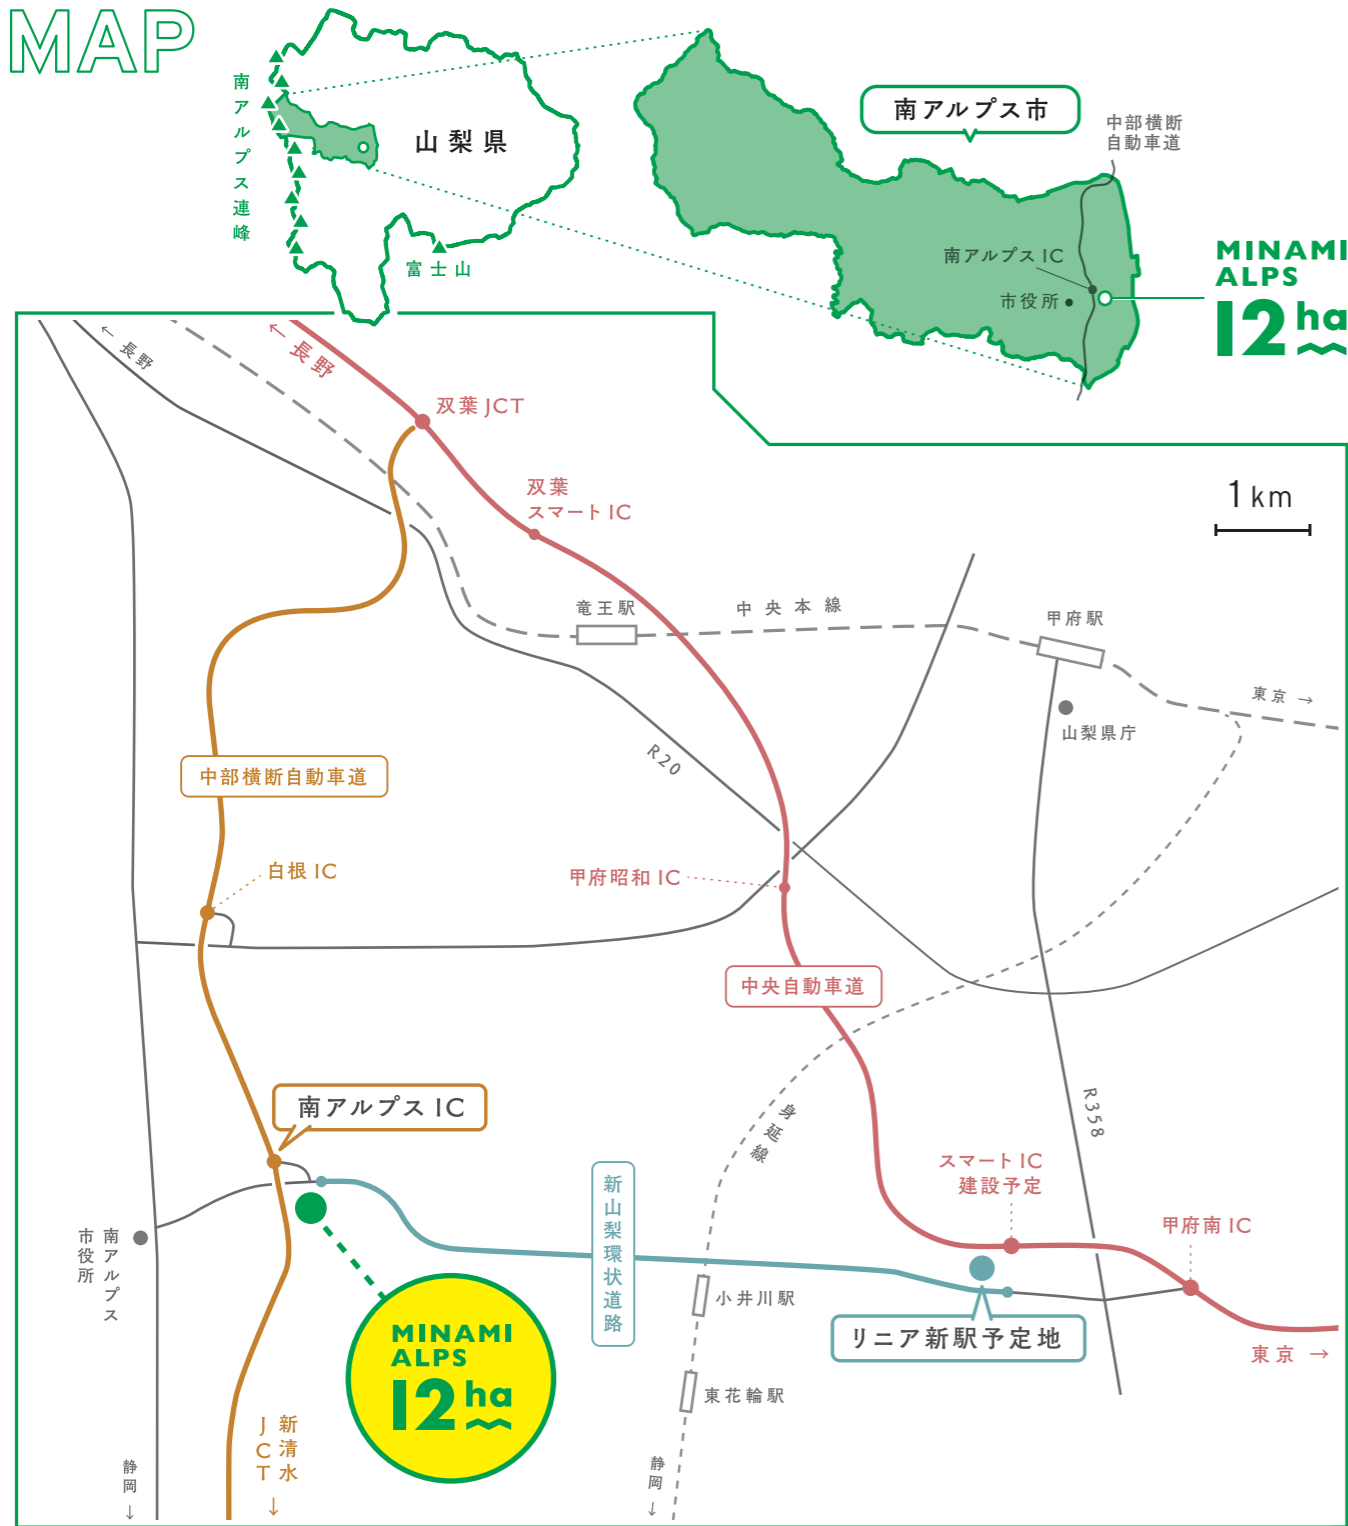

MAP

場所 山梨県南アルプス市 寺部 2325 番地 2

南アルプス市役所
南アルプスIC新産業拠点整備室
拠点開発担当

〒400-0395
山梨県南アルプス市小笠原376番地
Tel. 055-282-7406
Fax. 055-282-1112
E-mail kyoten@city.minami-alps.lg.jp
www.city.minami-alps.yamanashi.jp

2021.10.1 公募開始!

12ヘクタールの
この土地に、
新しいアイデアを
ください。

**MINAMI
ALPS**
12ha

南アルプスIC新産業拠点
南アルプス12ha整備事業