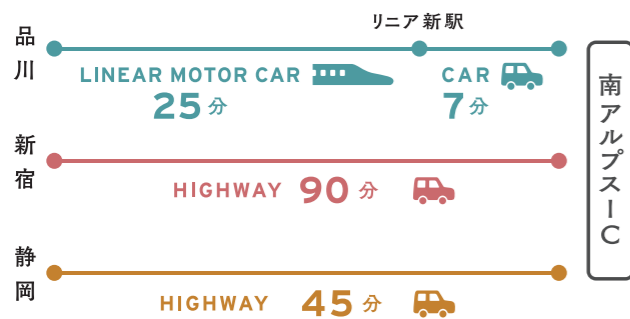

場所 山梨県南アルプス市 寺部 2325 番地 2

南アルプス市役所
南アルプスIC新産業拠点整備室
拠点開発担当

〒400-0395
山梨県南アルプス市小笠原376番地
Tel. 055-282-7406
Fax. 055-282-1112
E-mail kyoten@city.minami-alps.lg.jp
www.city.minami-alps.yamanashi.jp