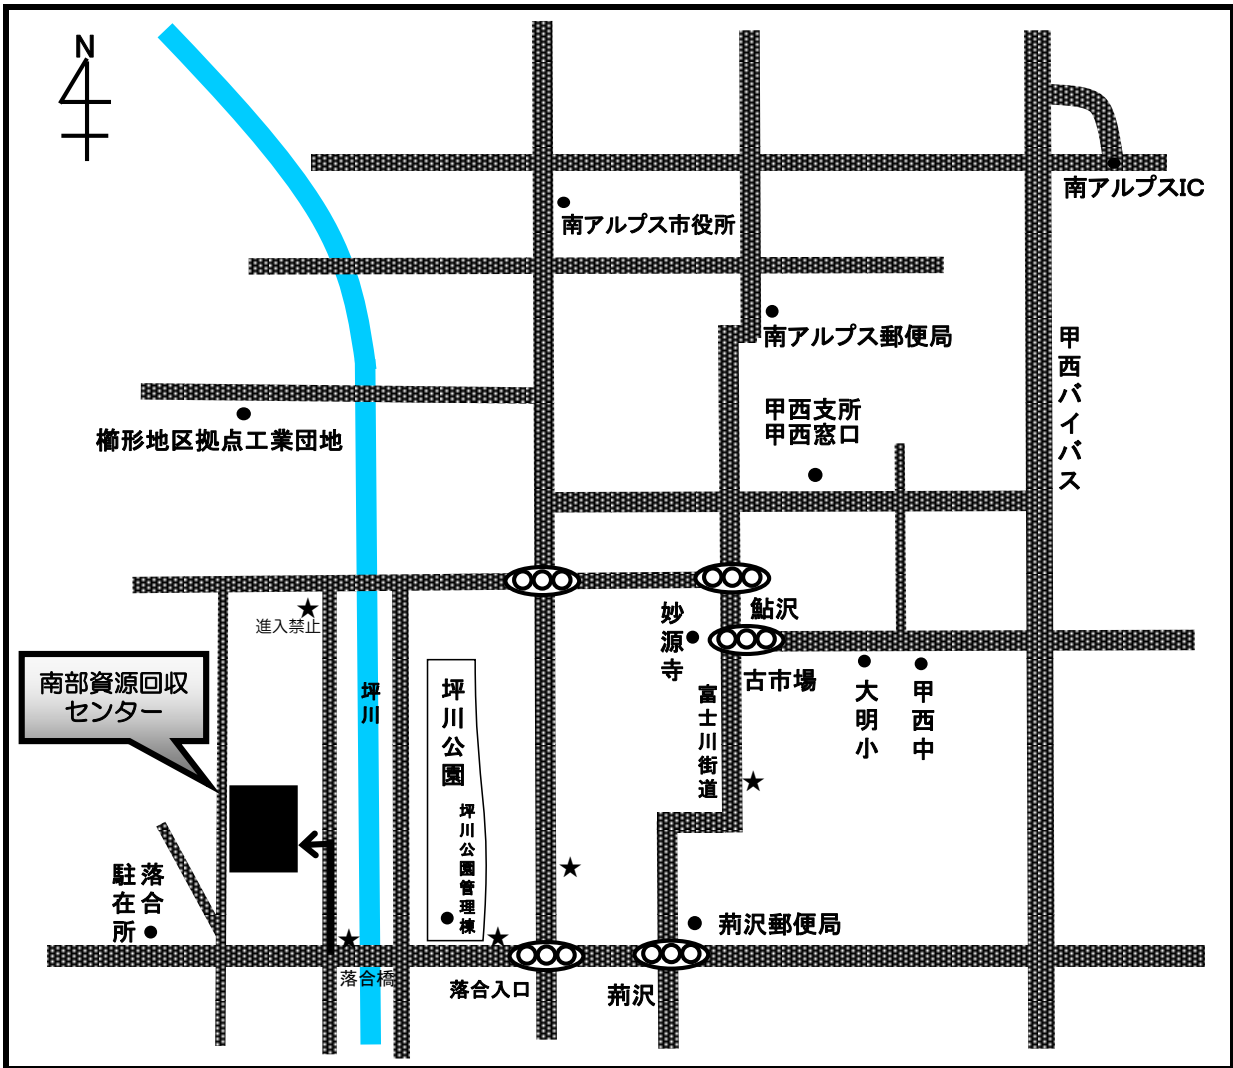

案内地図

※坪川土手沿いからのみ進入可能です。(★:案内看板)

テレビ・エアコン・冷蔵庫・洗濯機・衣類乾燥機は、家電リサイクル法の対象品目です。
南アルプス市資源回収センターでは直接引き取りは行いませんのでご注意ください。