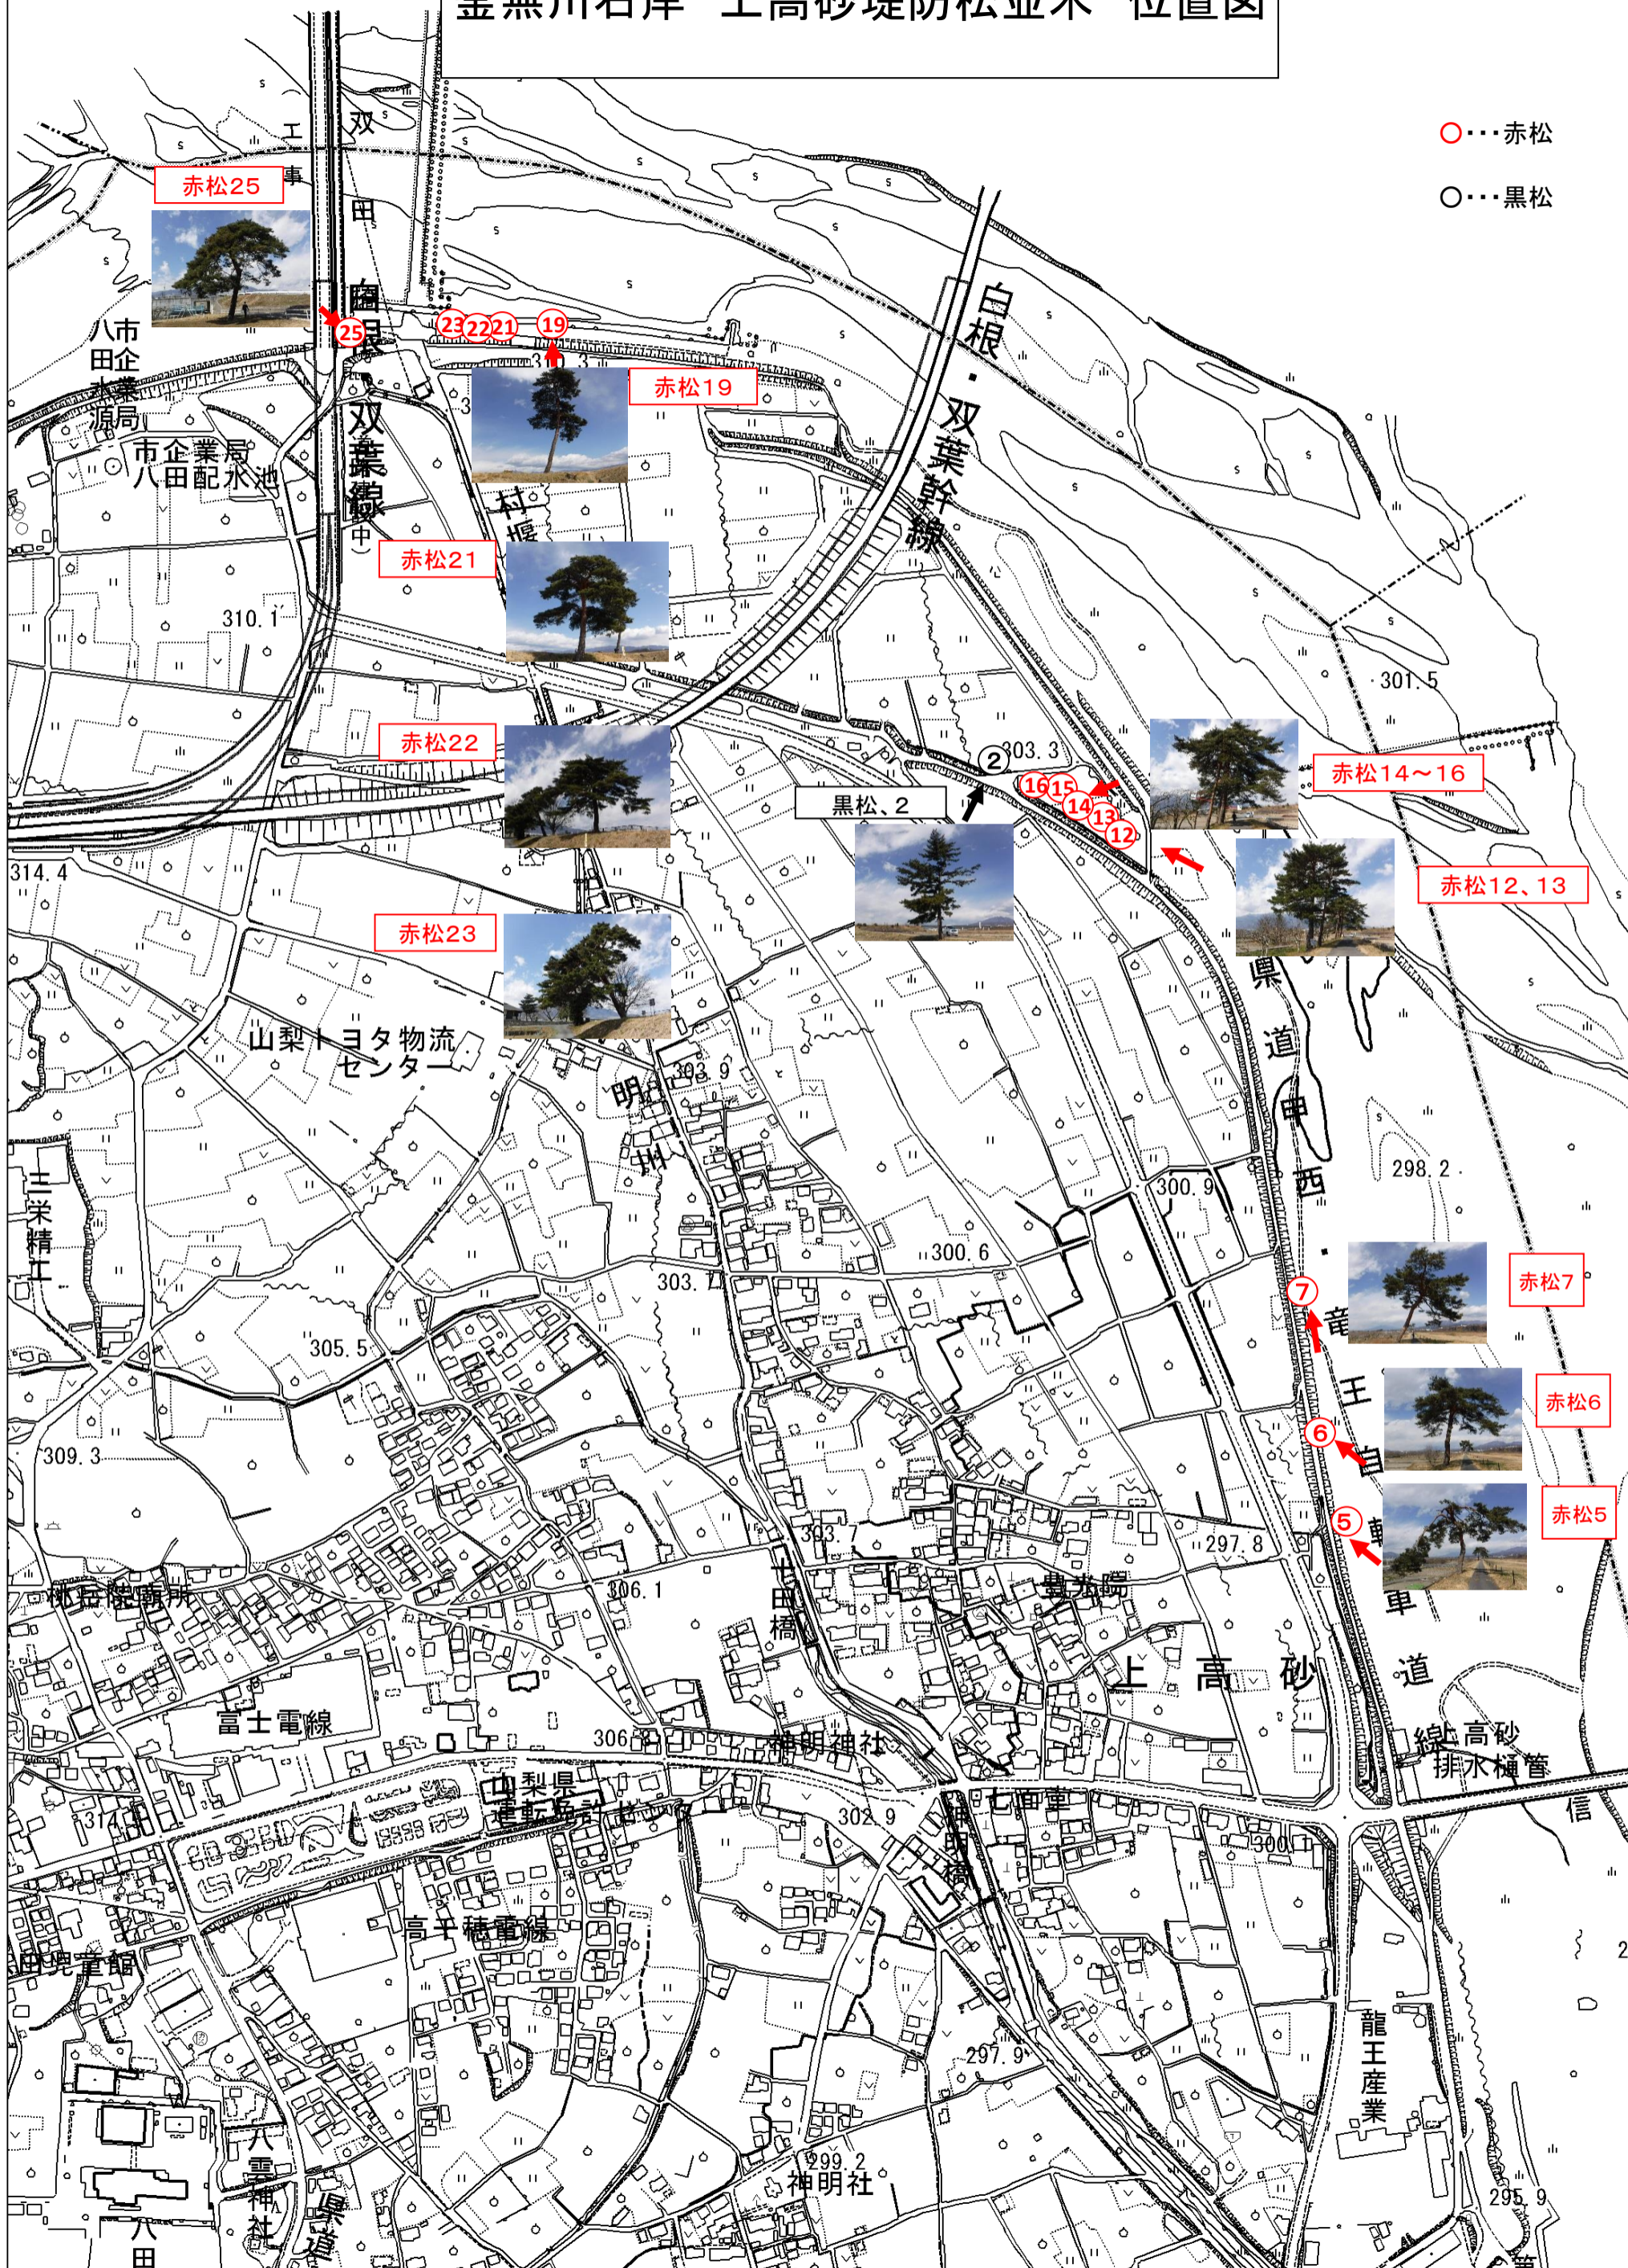

釜無川右岸 上高砂堤防松並木 位置図

- ...赤松
- ...黒松

赤松25

赤松19

赤松21

赤松22

黒松、2

赤松14~16

赤松12, 13

赤松23

赤松7

赤松6

赤松5