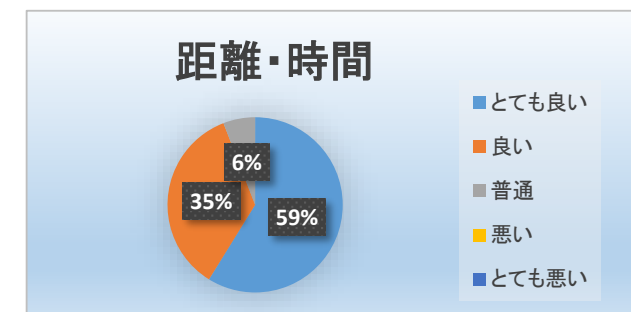

★距離・時間

	件数	割合
とても良い	10	59%
良い	6	35%
普通	1	6%
悪い	0	0.0%
とても悪い	0	0.0%