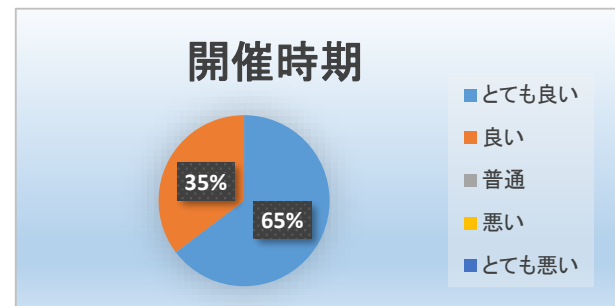

# 景観まちあるきアンケート結果

実施日	平成30年11月17日(土)		
参加人数	18	人	
回答人数	17	人	(回答率) 94.4%

## ★内容

	件数	割合
とても良い	15	88%
良い	2	12%
普通	0	0%
悪い	0	0%
とても悪い	0	0%

## ★開催時期

	件数	割合
とても良い	11	65%
良い	6	35%
普通	0	0.0%
悪い	0	0.0%
とても悪い	0	0.0%