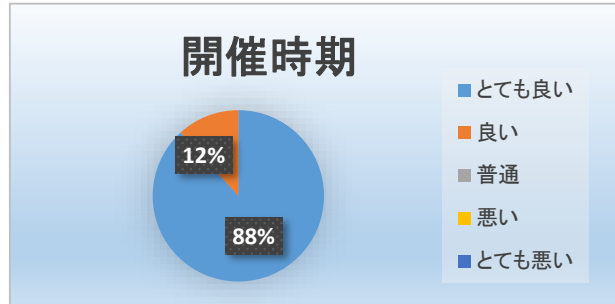

# 景観まちあるきアンケート結果

実施日	平成30年11月17日(土)		
参加人数	18	人	
回答人数	17	人	(回答率) 94.4%

## ★内容

	件数	割合
とても良い	15	88%
良い	2	12%
普通	0	0%
悪い	0	0%
とても悪い	0	0%

## ★開催時期

	件数	割合
とても良い	11	65%
良い	6	35%
普通	0	0.0%
悪い	0	0.0%
とても悪い	0	0.0%