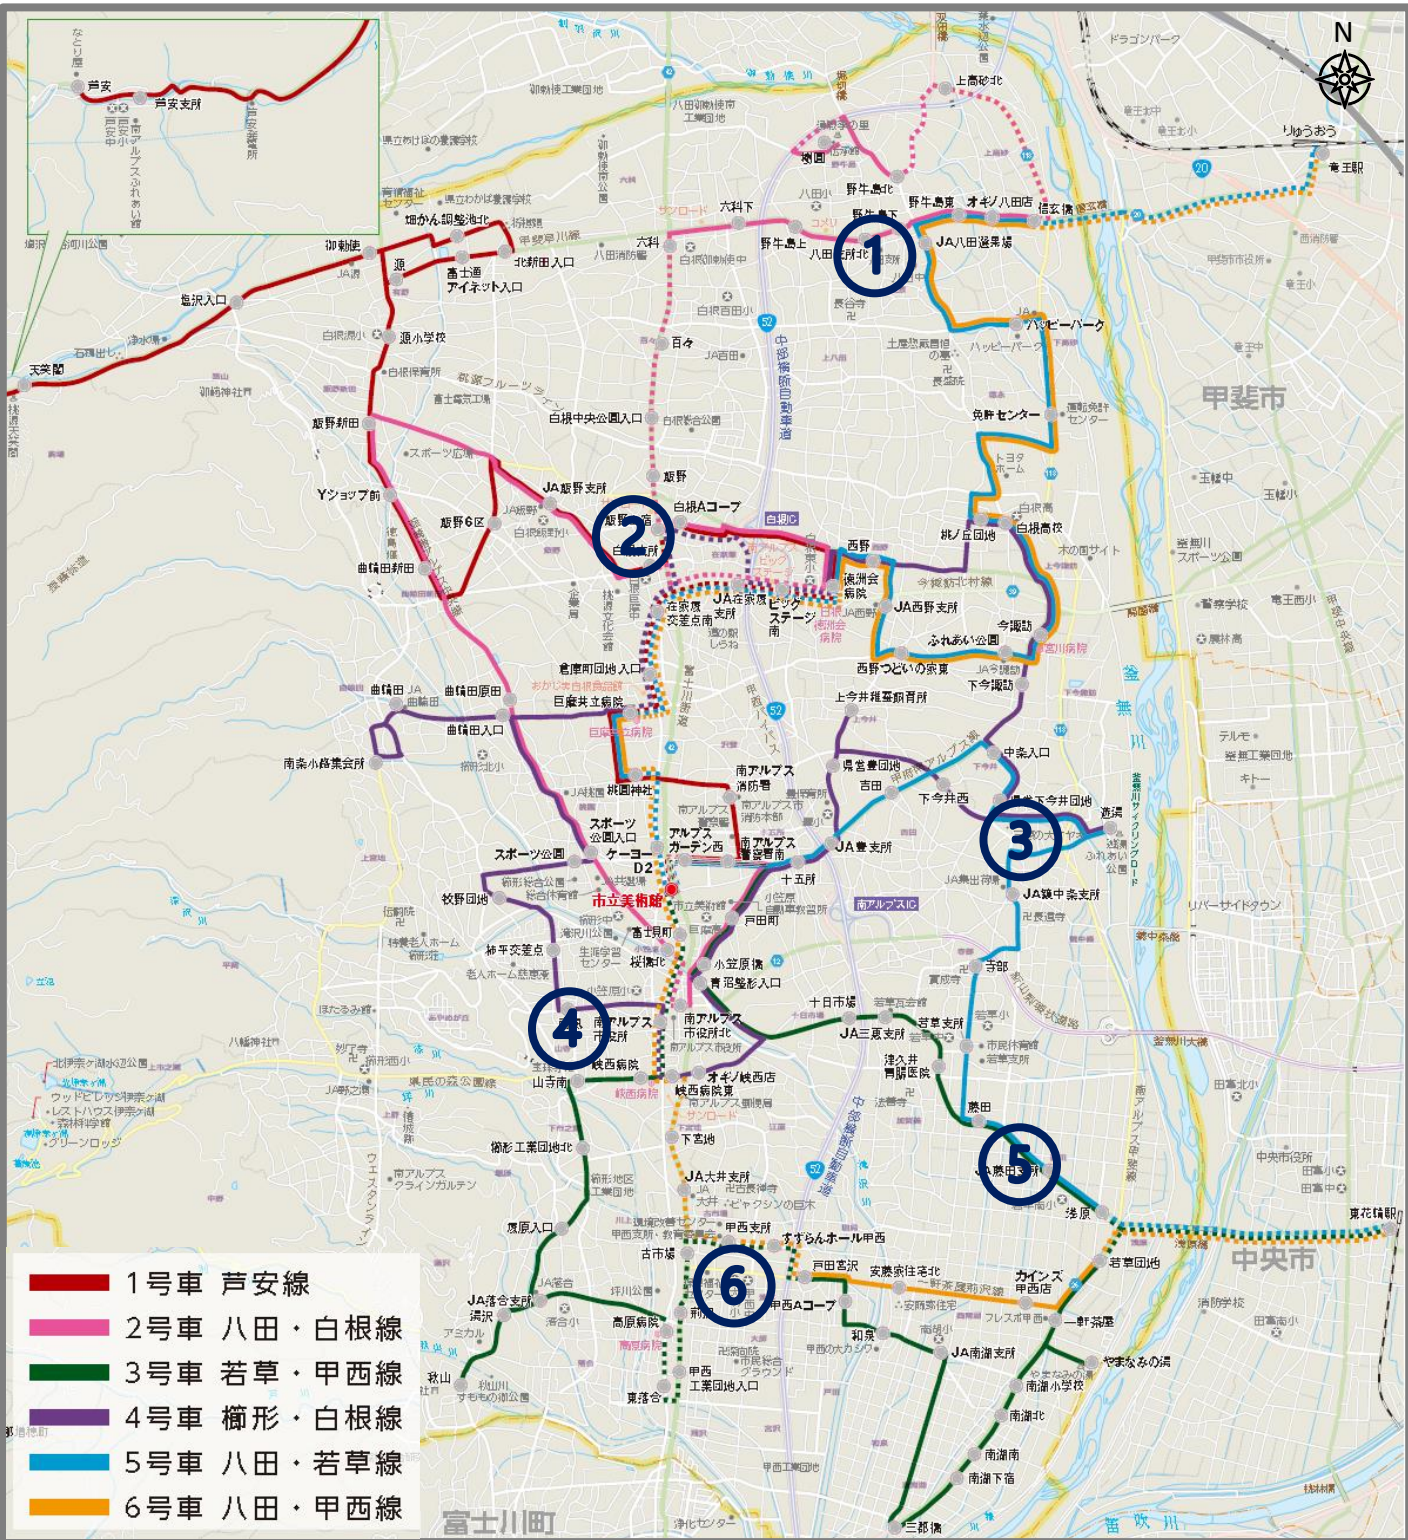

市内児童館位置図

① 八田児童館

④ おおケヤキ児童館

② 白根児童館

⑤ 南風

③ 若草なかよし児童館

⑥ 甲西児童館