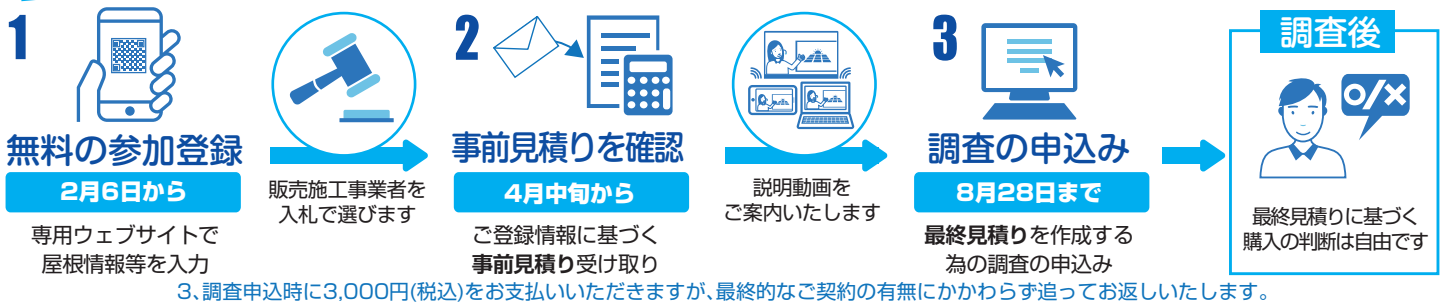

オリジナルの文面で掲載させていただいております

購入プランは3パターン&入札割引結果

1 太陽光パネル
20.0%OFF ※1

2 太陽光パネル+蓄電池
20.1%OFF ※1

3 蓄電池
23.8%OFF ※1

まずは
無料登録!

登録から調査の申込み・購入までの流れ

お住まいの自治体等の補助金を利用できる場合がございます