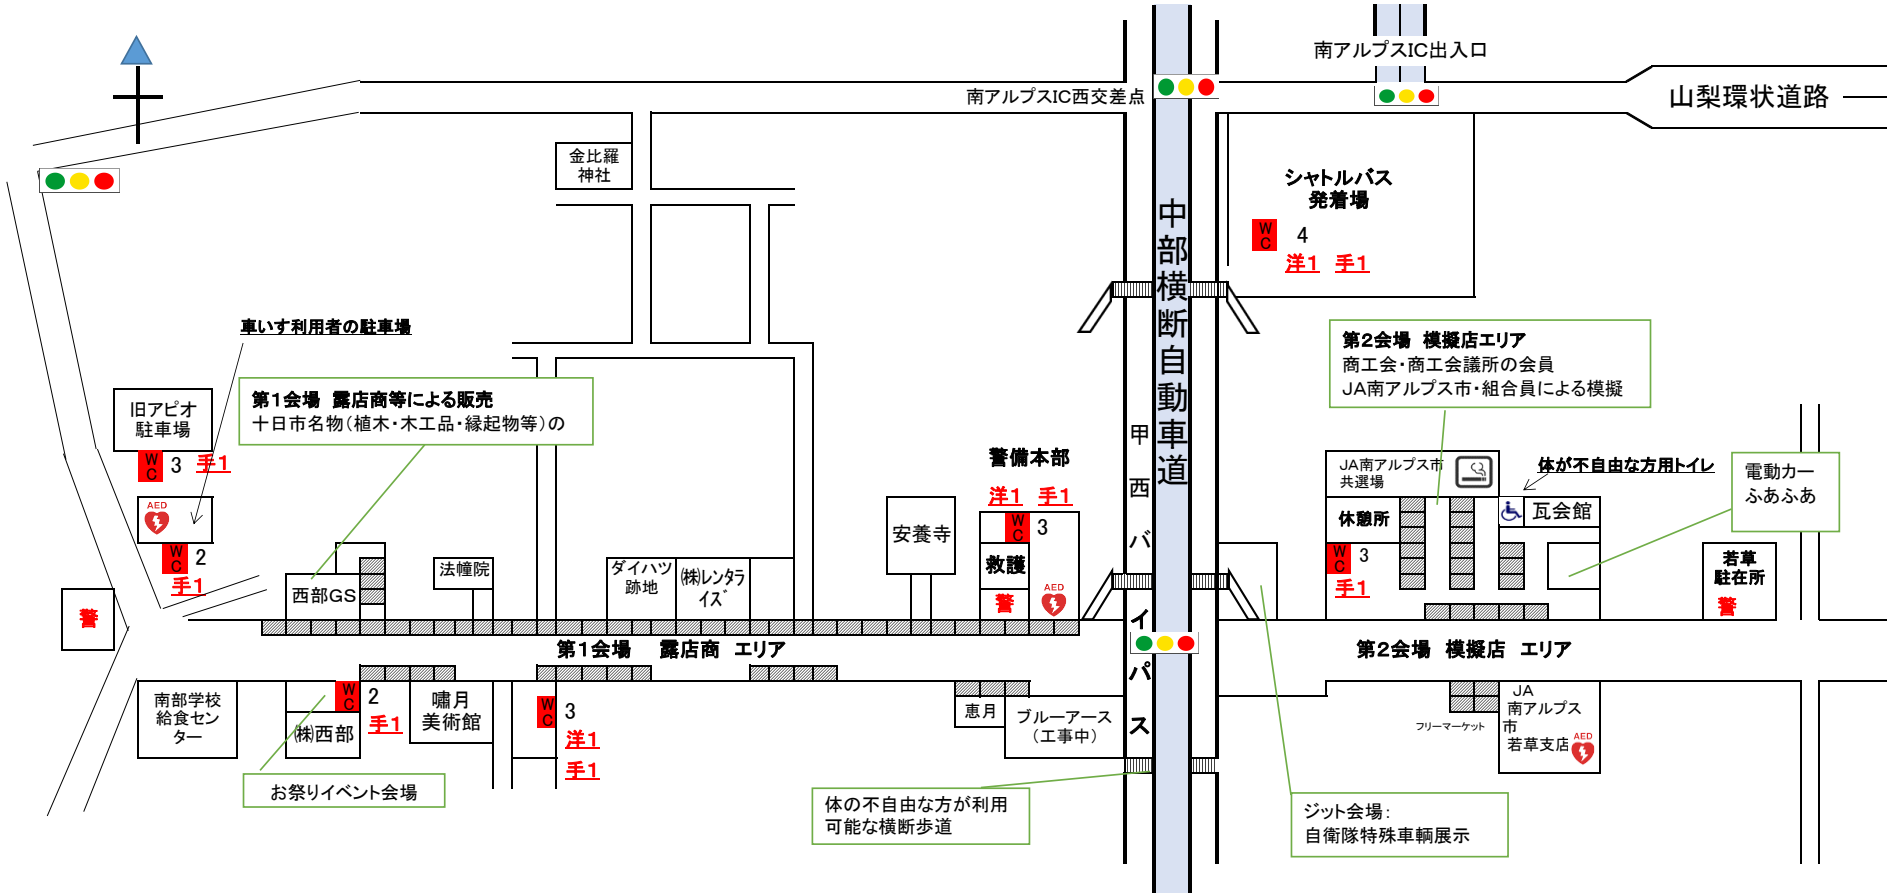

2024 十日市祭典 案内図

十日市開催時間

10日 9時30分 ~ 16時30分
11日 9時00分 ~ 16時30分

AED

 南部給食センター駐車場
警備本部、農協

トイレ

 体が不自由な方用のトイレ
 仮設トイレ(洋:様式 手:手洗い)

喫煙所

 JA共撰場

警

警察待機所

救護

看護師待機所

南アルプス
ユネスコエコパーク