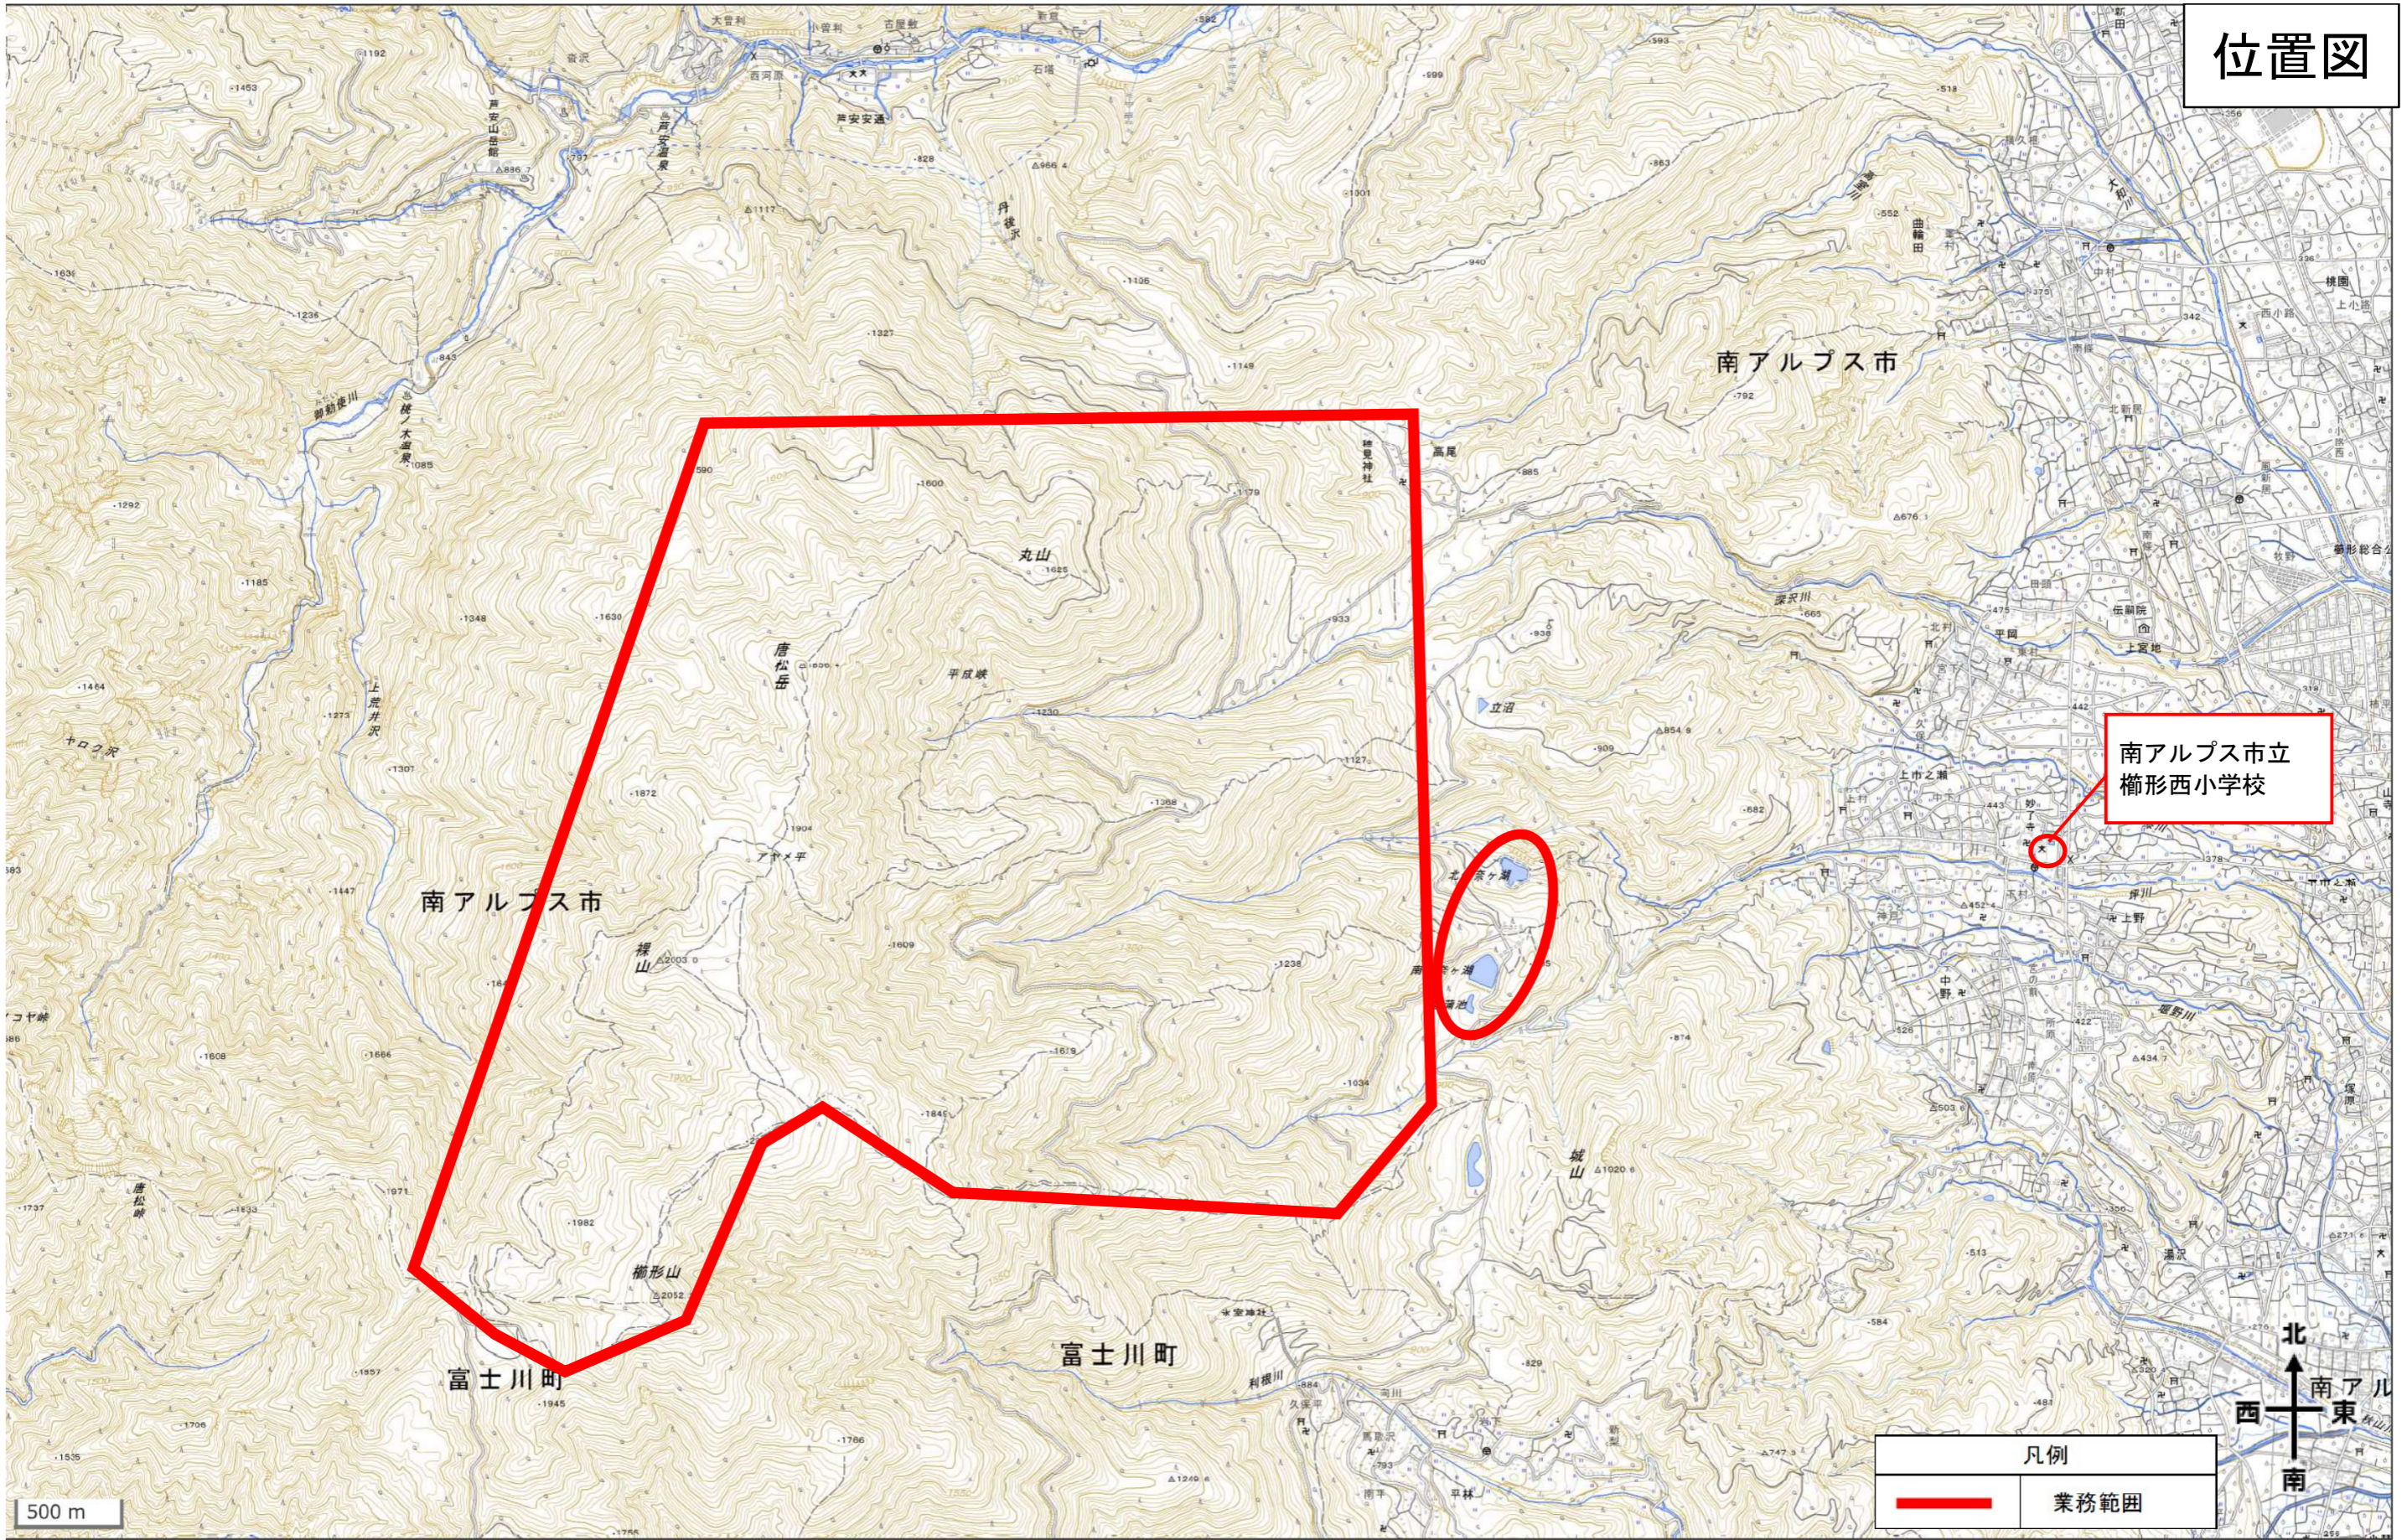

位置図

南アルプス市立
楯形西小学校

凡例	
	業務範囲

500 m