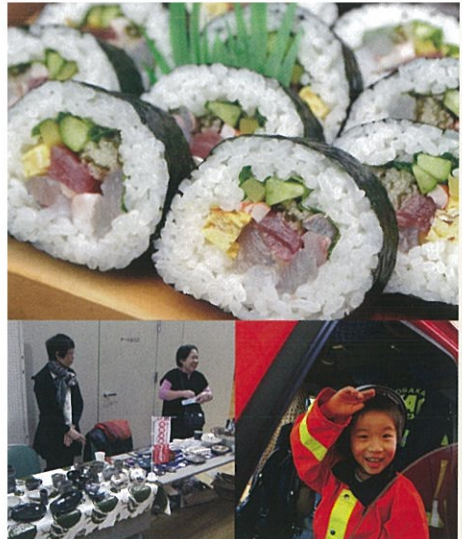

見て！食べて！遊んで！学べる！
市民活動の祭典★

おかげさまで10周年

市民活動 フェスタ

2017.3.12(日) 10:00~15:00

【会場】若草生涯学習センター 山梨県南アルプス市寺部 725-1

同時開催
ファミリーフェスタ
詳しくは裏面をCHECK!!

遊びに来てね~

企画ブース

★プチパン&ワイン祭

市内のお店が大集合!

★モビリティカート

▷▷▷ 試乗体験でGO~!

★若手大工の会

子ども棟上&建前体験

★おばけ屋敷

あの恐怖をもう一度...