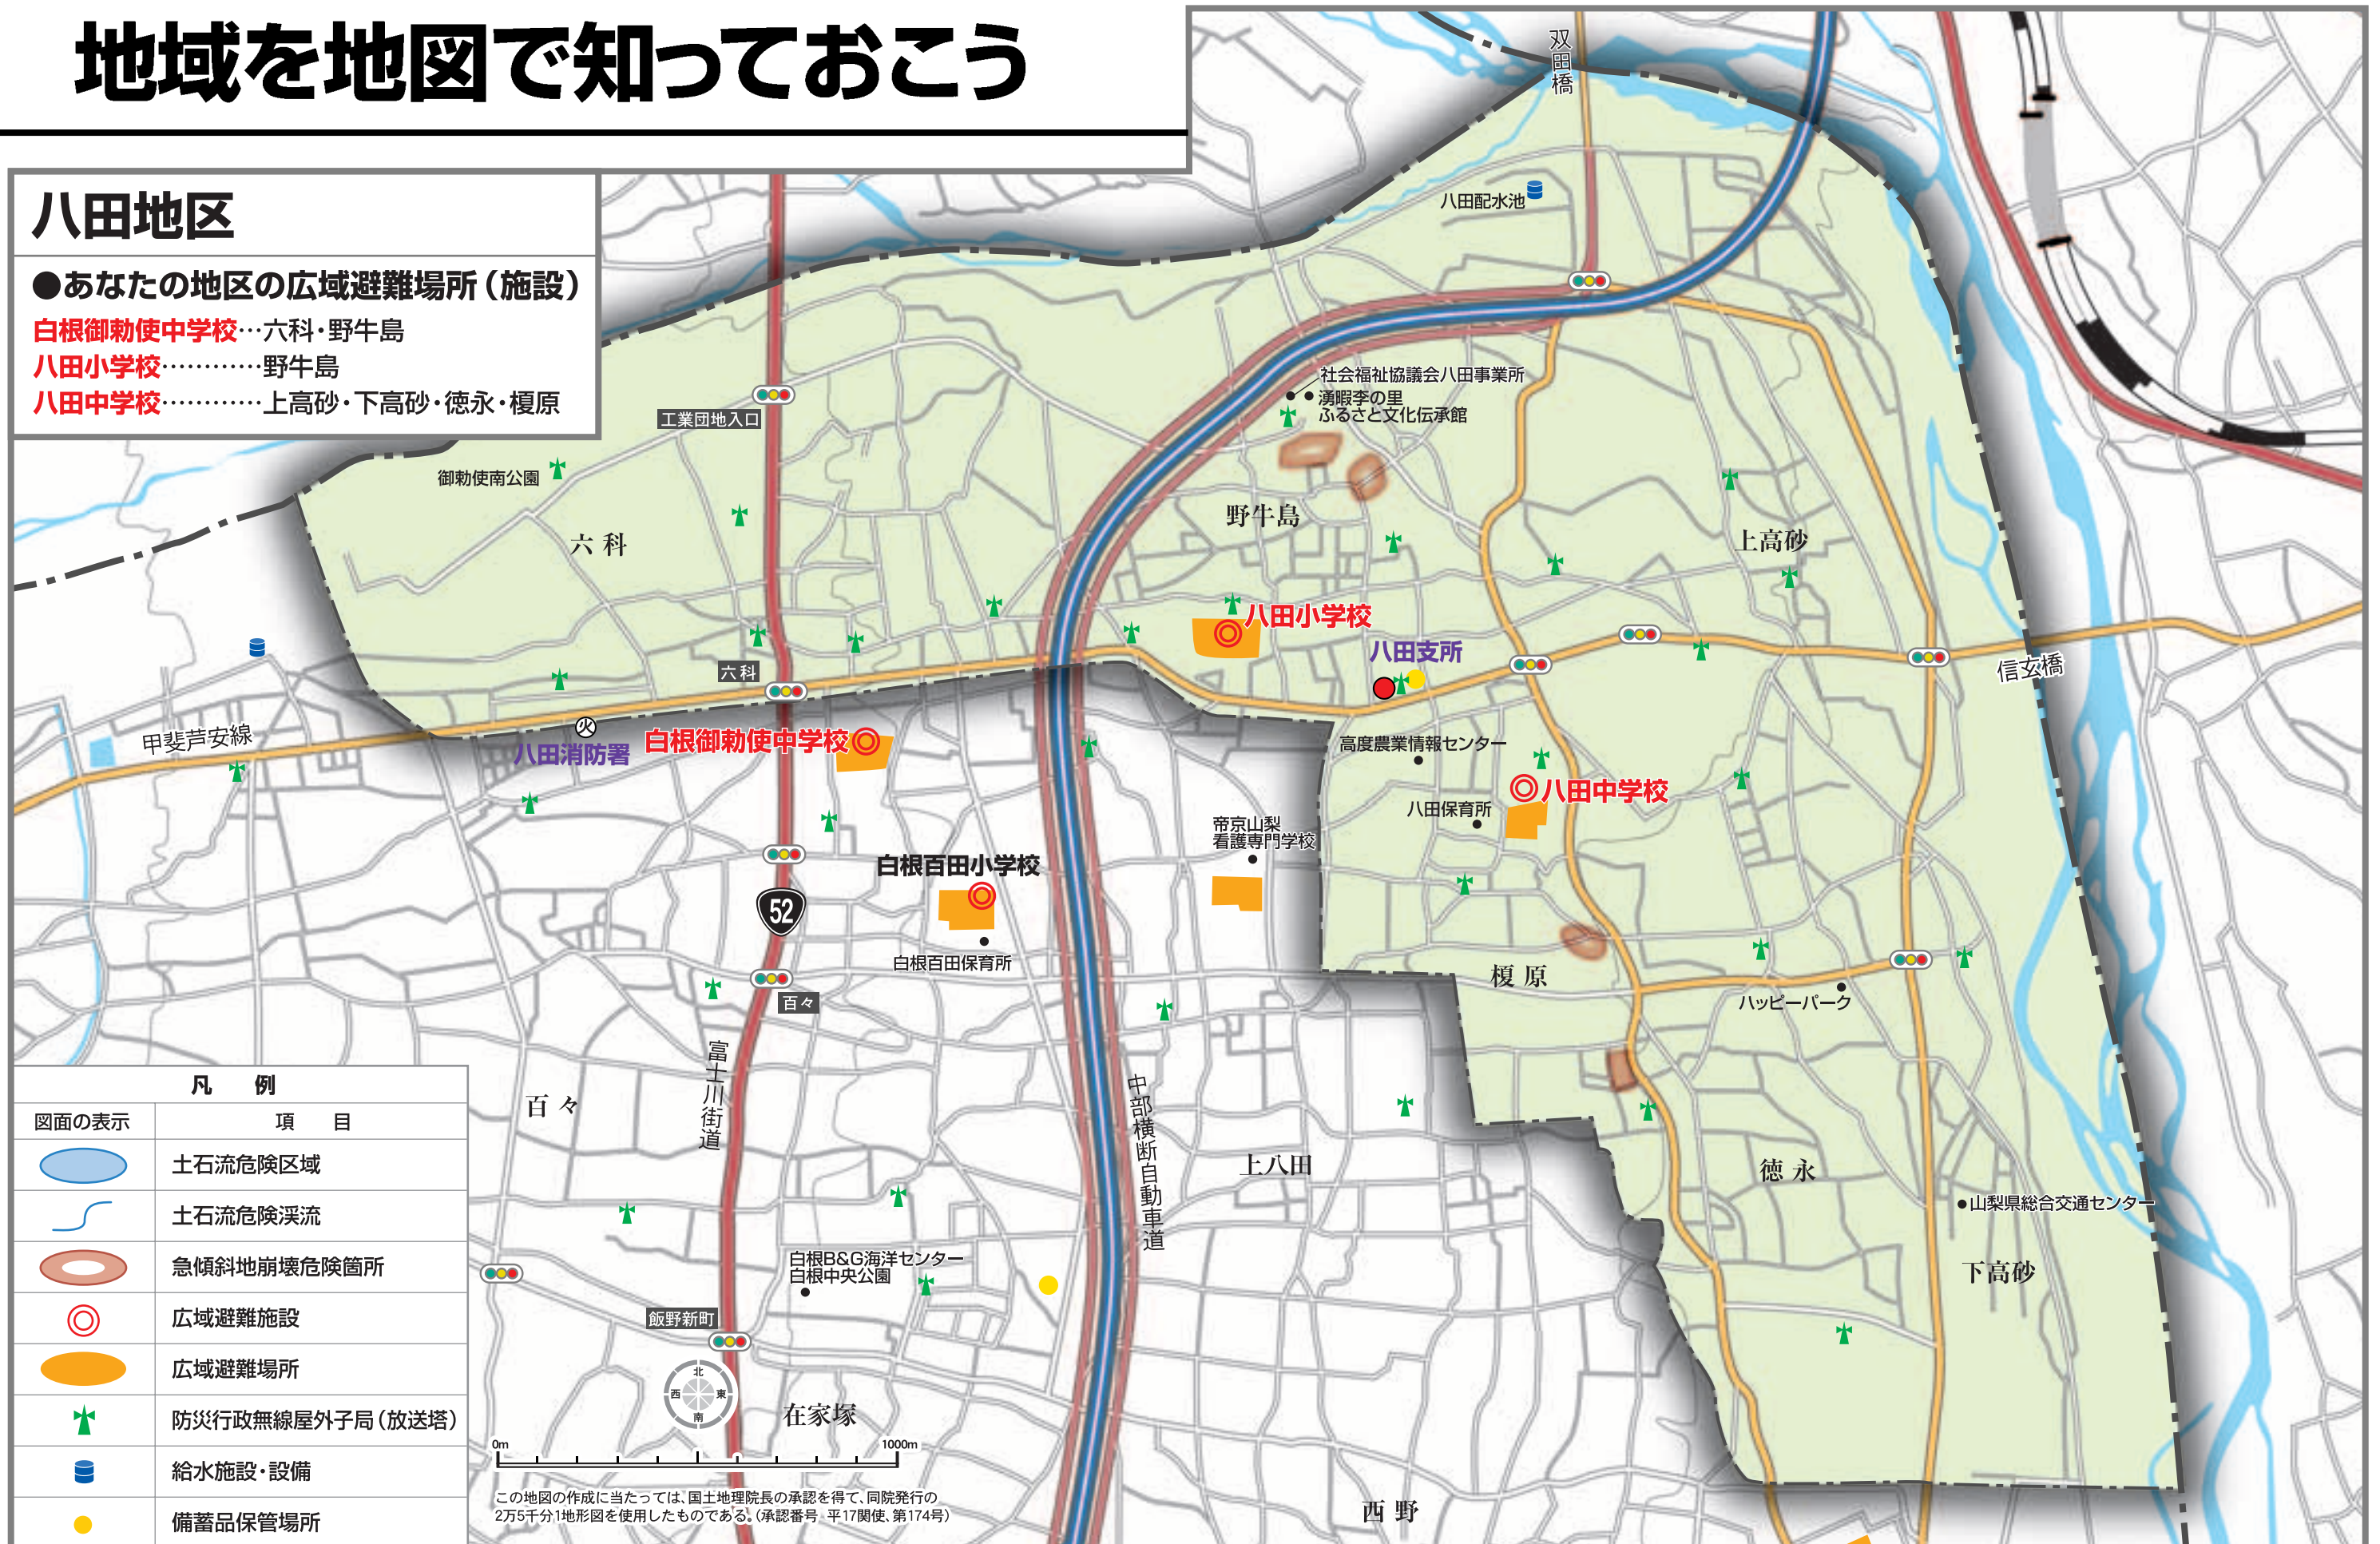

地域を地図で知っておこう

八田地区

●あなたの地区の広域避難場所（施設）

- 白根御勅使中学校…六科・野牛島
- 八田小学校……………野牛島
- 八田中学校……………上高砂・下高砂・徳永・榎原

凡 例	
図面の表示	項 目
	土石流危険区域
	土石流危険渓流
	急傾斜地崩壊危険箇所
	広域避難施設
	広域避難場所
	防災行政無線屋外子局（放送塔）
	給水施設・設備
	備蓄品保管場所

この地図の作成に当たっては、国土地理院長の承認を得て、同院発行の2万5千分1地形図を使用したものである。（承認番号 平17関使、第174号）