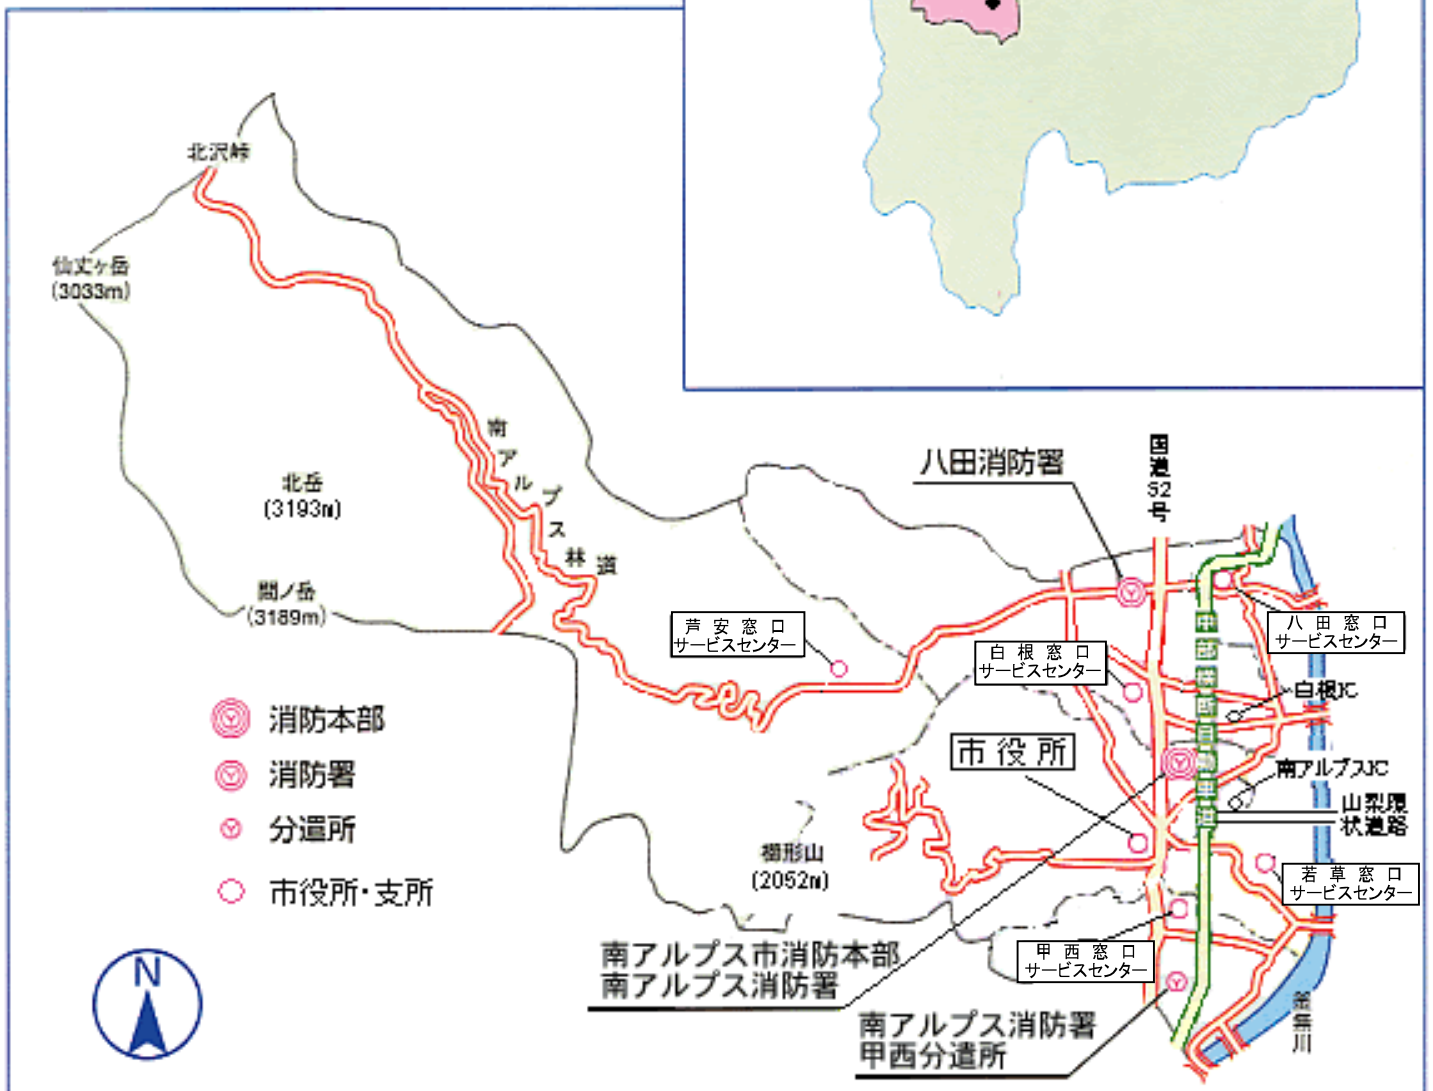

# 概要

「南アルプス：北岳」

# 管内位置図

## 管内情勢と消防情勢

平成23年4月1日現在

面積 (km <sup>2</sup> )		264.07
人口 (人)		72,854
世帯数 (世帯)		25,470
消防職員数	条例定数 (人)	82
	現在員数 (人)	82
消防職員一人当りの割合	面積 (km <sup>2</sup> )	3.2
	人口 (人)	888
	世帯数 (世帯)	310
消防車両等の保有台数	消防車両 (台)	14
	救急車両 (台)	5
	その他の車両 (台)	3