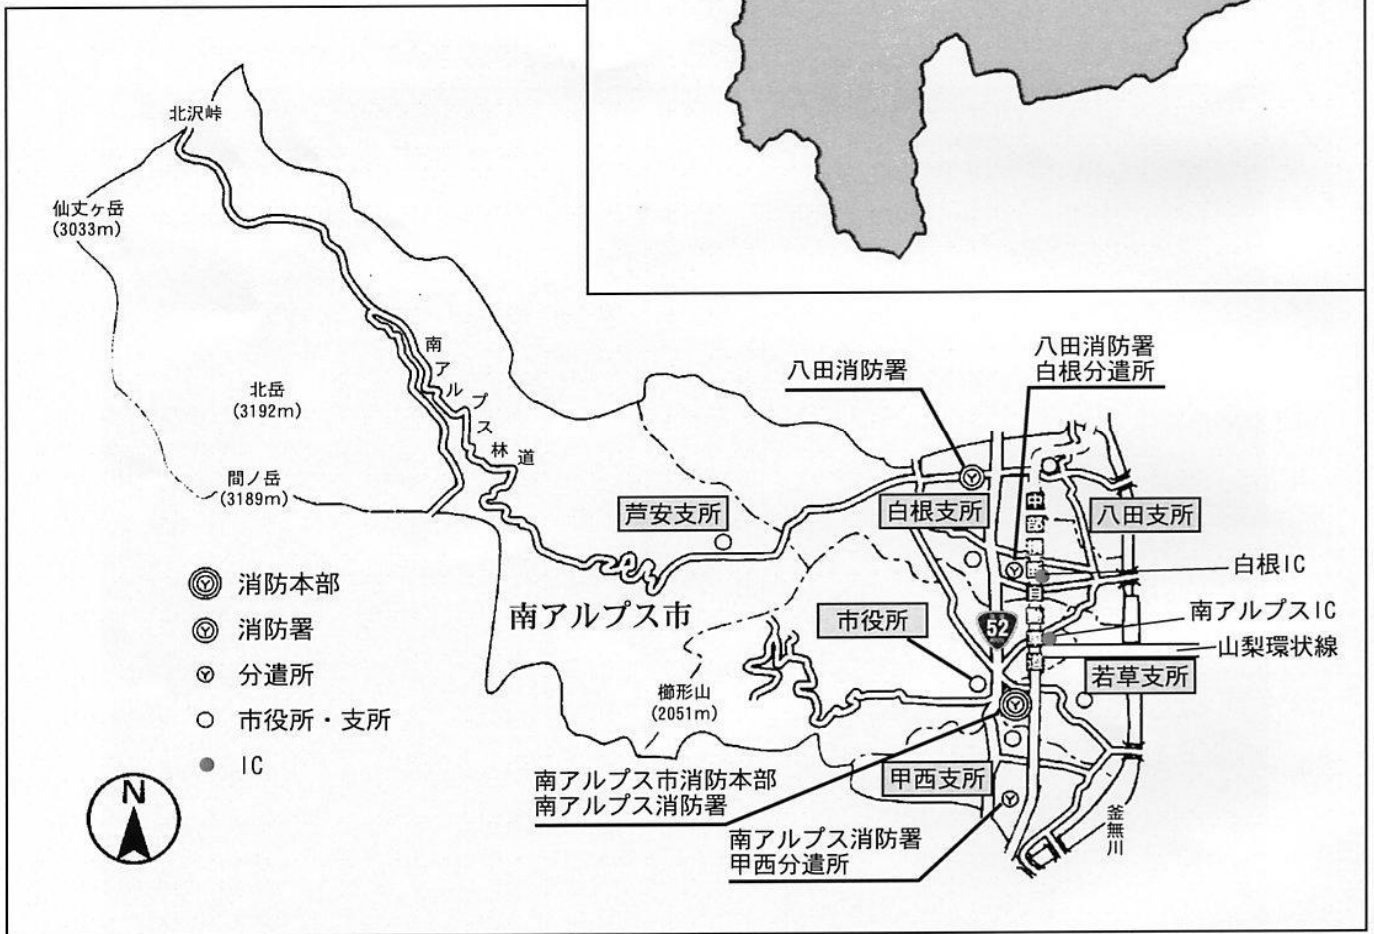

概要

「南アルプス北岳」と「富士山」

管内位置図

管内情勢と消防情勢

平成22年4月1日現在

面積 (km ²)		264
人口 (人)		73,014
世帯数 (世帯)		25,204
消防職員数	条例定数 (人)	82
	現在員数 (人)	82
消防職員一人当りの割合	面積 (km ²)	3.2
	人口 (人)	890.4
	世帯数 (世帯)	307.4
消防車両等の保有台数	消防車両 (台)	14
	救急車両 (台)	5
	その他の車両 (台)	3

平成21年中の火災・救急・救助件数

火災件数 (件)	25
救急件数 (件)	2,321
救助件数 (件)	16