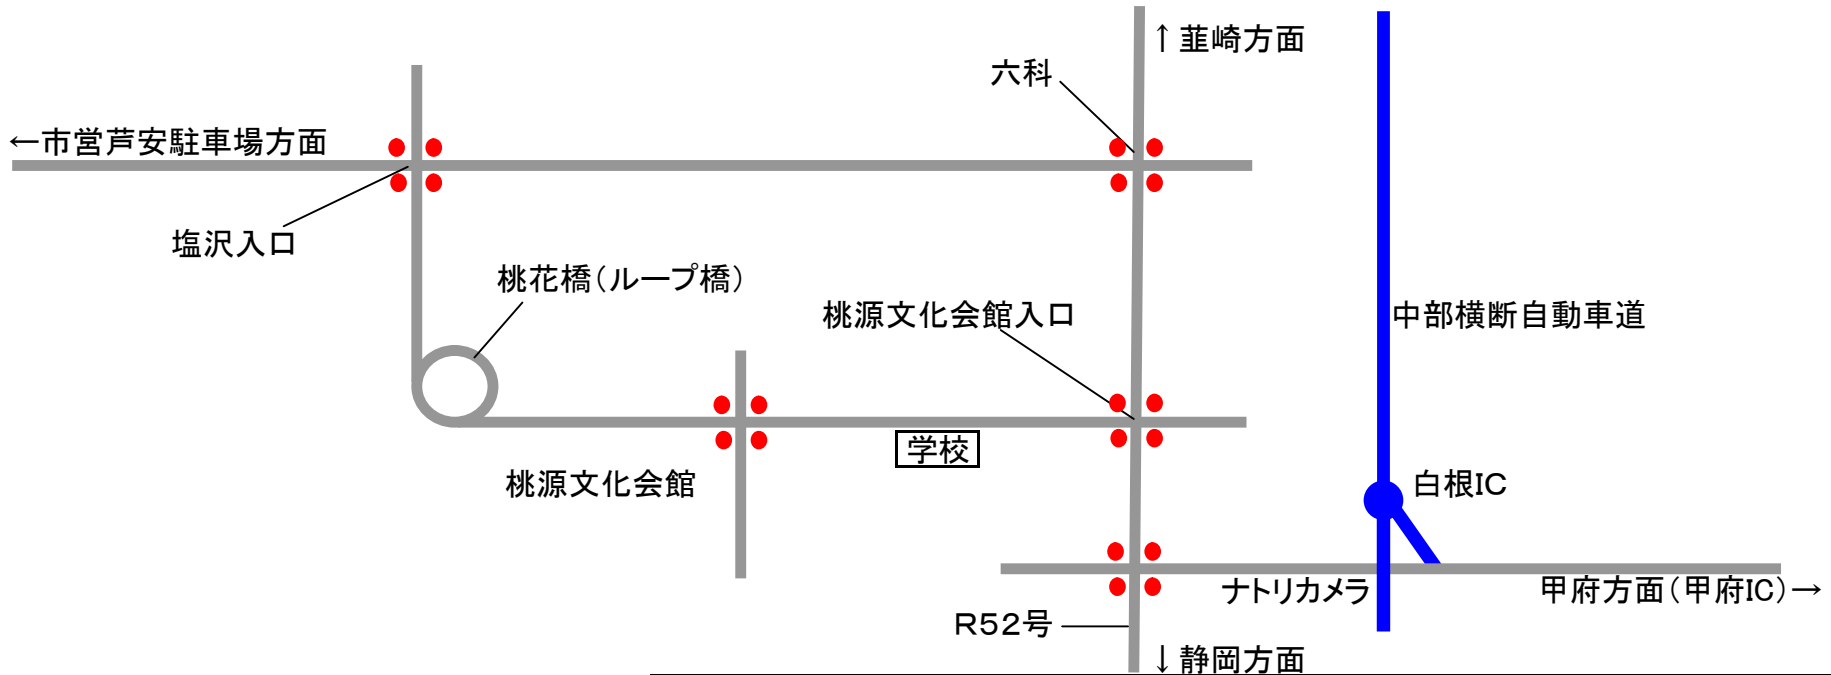

中部横断自動車道「白根IC」～南アルプス市営芦安駐車場までのアクセス方法

- 「白根IC～市営芦安駐車場
(南アルプス温泉ロッジ)」
- ☆白根IC～ループ橋～市営芦安駐車場
約17キロ 約35分/車
- ☆白根IC～六科～市営芦安駐車場
約17キロ 約40分/車