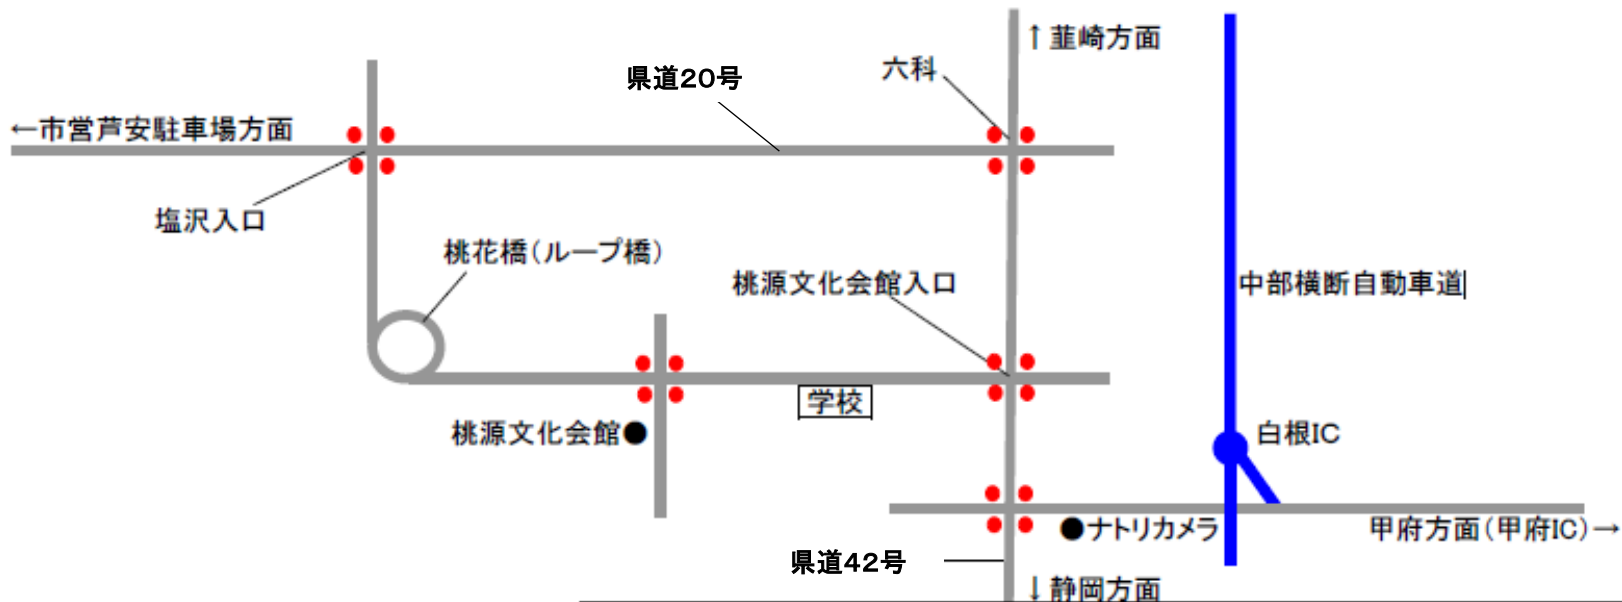

中部横断自動車道「白根IC」～南アルプス市営芦安駐車場までのアクセス方法

- 「白根IC～市営芦安駐車場
(南アルプス温泉ロッジ)」
- ☆白根IC～ループ橋～市営芦安駐車場
約17キロ 約35分/車
- ☆白根IC～六科～市営芦安駐車場
約17キロ 約40分/車